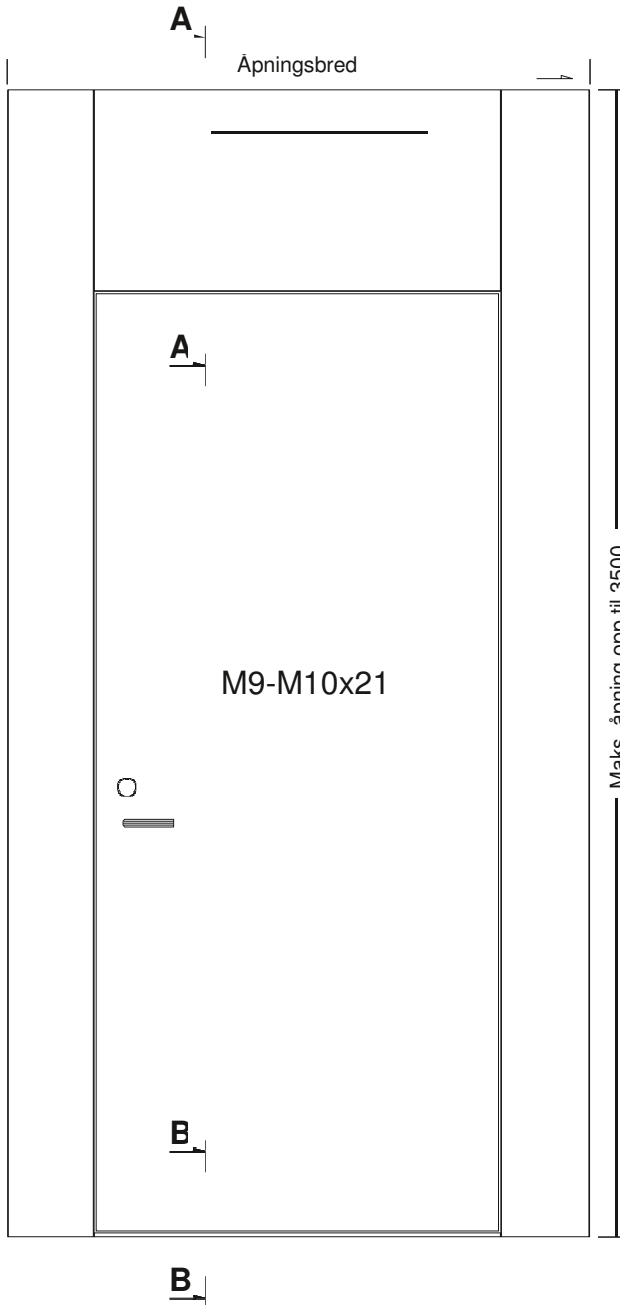

Tre
 Aluminiumprofil