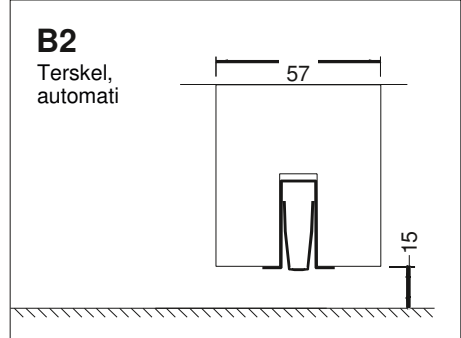

Tre
 Aluminiumprofil