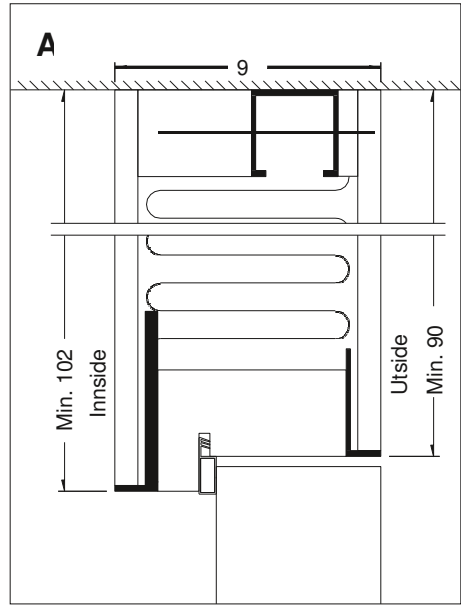

MONTERINGSDIMENSJONER

Maks: Høyde 3500 mm / Bredde 3000 mm / Dybde 92 mm

Min: Høyde 2100 mm / Bredde 1290 mm / Dybde 92 mm

Overflatebehandling

- Dørblad, dekkpaneler: malt, finert, HPL
- Aluminiumsramme: anodisert grå eller lakkert RAL-farge

LYDKONTROLLVERDI

Lydkontroll Rw 39 dB

(Lydkontrollverdien avhenger av konstruksjon på installasjonssted og materialer som er brukt)

DØRBLAD

Rettkant innfelt dør

- Bredde: M7 / M8 / M9 / M10
- Høyde: M21 / M22 / M23 / M24
- Tykkelse: 57 mm
- Glassåpning med rammebredde 140 mm

HENGLER

Skjulte metallhengsler, 3D-regulering, grå

LÅSER

ABLOY LC190 eller ASSA 565

TERSKEL

Solid eik, lakkert (h 20 mm) eller automatisk terskel

VEKT

Opptil 40 kg/m²

INSTALLASJON

Produktet leveres som pakkede komponenter. Montering uten formstøping eller silikonerings. Lukkede elementer kan enkelt tilpasses elektriske installasjoner.

Tre
 Aluminiumprofil