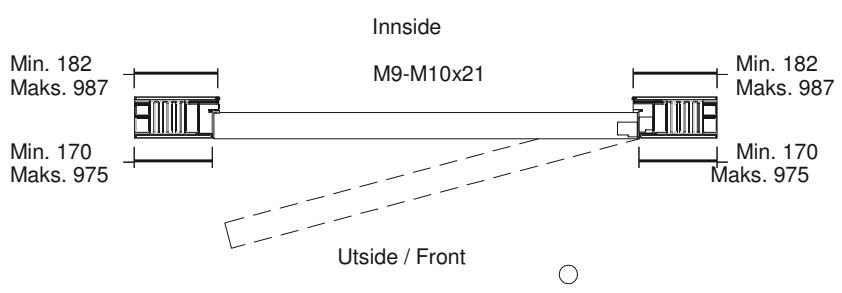

Tre
 Aluminiumprofil