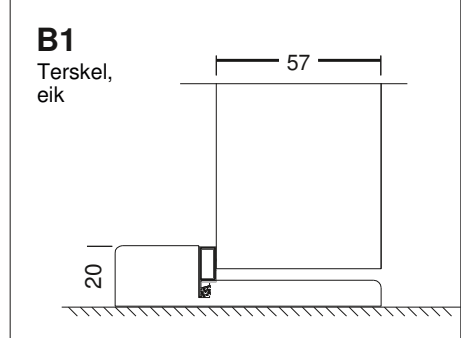

Tre
 Aluminiumprofil