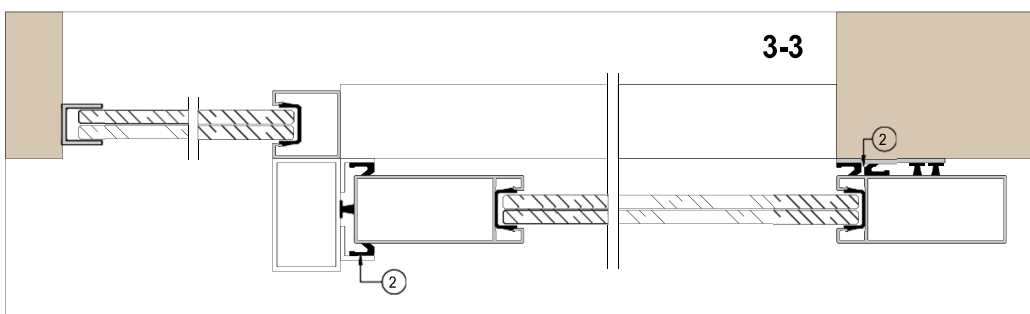

ÖPPNINGENS MÅTT

Höjd 2110 mm / bredd 1000 mm

LJUDISOLERING

Rw 38 dB (VTT testprotokoll nr VTT-S-02288-17)

MATERIAL

Aluminiumprofil
+ luddämpande laminerat säkerhetsglas

YTBEHANDLING

Naturell anodisering eller RAL färg

TRÖSKEL

40 x 3 mm aluminium
+ svart borstlist i dörrbladets underkant
+ aluminium tröskel

VIKT

30 Kg / m²

TILLVAL

Filmbeläggning på glaset / tyst dörrstängare

Typ: MOD92
 skjutdörr
 Material: Aluminium
 Glas: Dörr 66.2 SC
 Vägg 66.2 SC

- ① Överskena
- ② Tätning
- ③ Tröskel ~ 40 x 5 mm
- ④ Extra tröskel