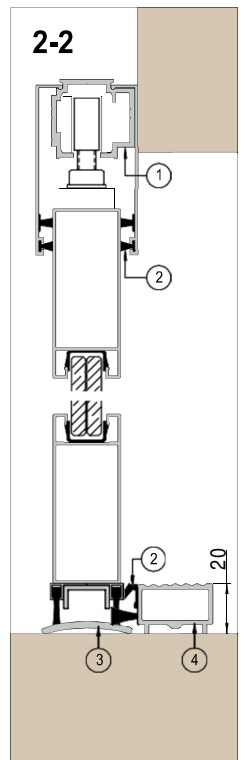

ÖPPNINGENS MÅTT

Höjd 2110 mm / bredd 1000 mm

LJUDISOLERING

Rw 38 dB (VTT testprotokoll nr VTT-S-02288-17)

MATERIAL

Aluminiumprofil
+ luddämpande laminerat säkerhetsglas

YTBEHANDLING

Naturell anodisering eller RAL färg

TRÖSKEL

40 x 3 mm aluminium
+ svart borstlist i dörrbladets underkant
+ aluminium tröskel

VIKT

30 Kg / m²

TILLVAL

Filmbeläggning på glaset / tyst dörrstängare

Typ: MOD92
 skjutdörr
 Material: Aluminium
 Glas: Dörr 66.2 SC
 Vägg 66.2 SC

- ① Överskena
- ② Tätning
- ③ Tröskel ~ 40 x 5 mm
- ④ Extra tröskel