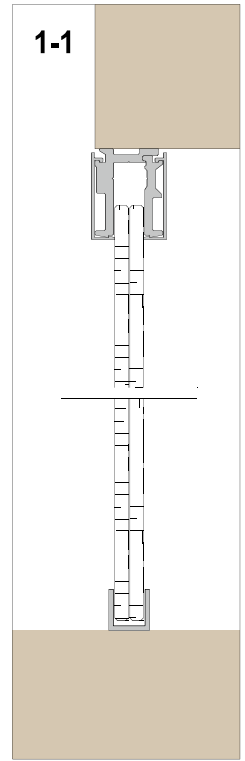

ÖPPNINGENS MÅTT

Höjd 2110 mm / bredd 1000 mm

LJUDISOLERING

Rw 38 dB (VTT testprotokoll nr VTT-S-02288-17)

MATERIAL

Aluminiumprofil
+ luddämpande laminerat säkerhetsglas

YTBEHANDLING

Naturell anodisering eller RAL färg

TRÖSKEL

40 x 3 mm aluminium
+ svart borstlist i dörrbladets underkant
+ aluminium tröskel

VIKT

30 Kg / m²

TILLVAL

Filmbeläggning på glaset / tyst dörrstängare

Typ: MOD92
 skjutdörr
 Material: Aluminium
 Glas: Dörr 66.2 SC
 Vägg 66.2 SC

- ① Överskena
- ② Tätning
- ③ Tröskel ~ 40 x 5 mm
- ④ Extra tröskel