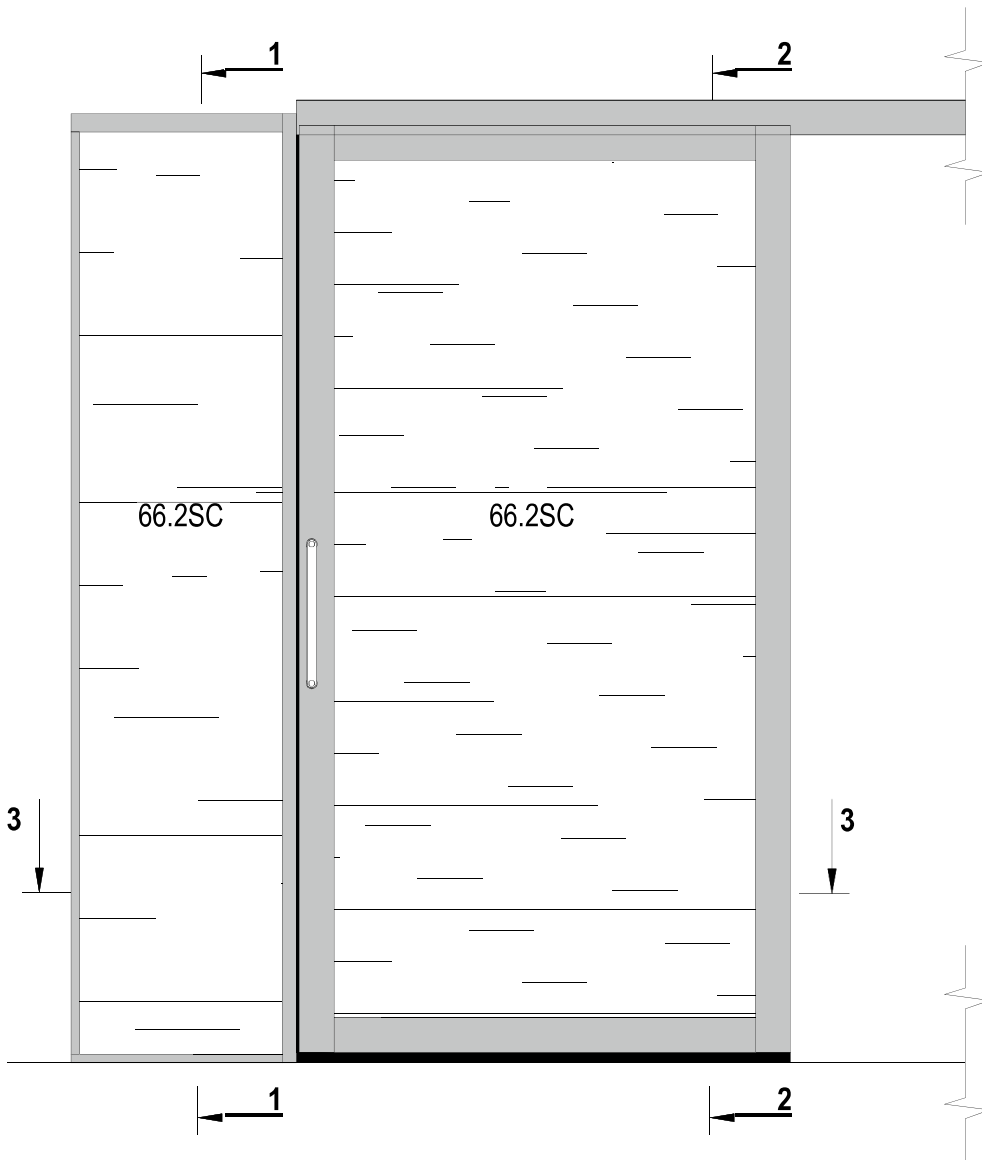

ÖPPNINGENS MÅTT

Höjd 2110 mm / bredd 1000 mm

LJUDISOLERING

Rw 38 dB (VTT testprotokoll nr VTT-S-02288-17)

MATERIAL

Aluminiumprofil
+ luddämpande laminerat säkerhetsglas

YTBEHANDLING

Naturell anodisering eller RAL färg

TRÖSKEL

40 x 3 mm aluminium
+ svart borstlist i dörrbladets underkant
+ aluminium tröskel

VIKT

30 Kg / m²

TILLVAL

Filmbeläggning på glaset / tyst dörrstängare

Typ: MOD92
 skjutdörr
 Material: Aluminium
 Glas: Dörr 66.2 SC
 Vägg 66.2 SC

- ① Överskena
- ② Tätning
- ③ Tröskel ~ 40 x 5 mm
- ④ Extra tröskel